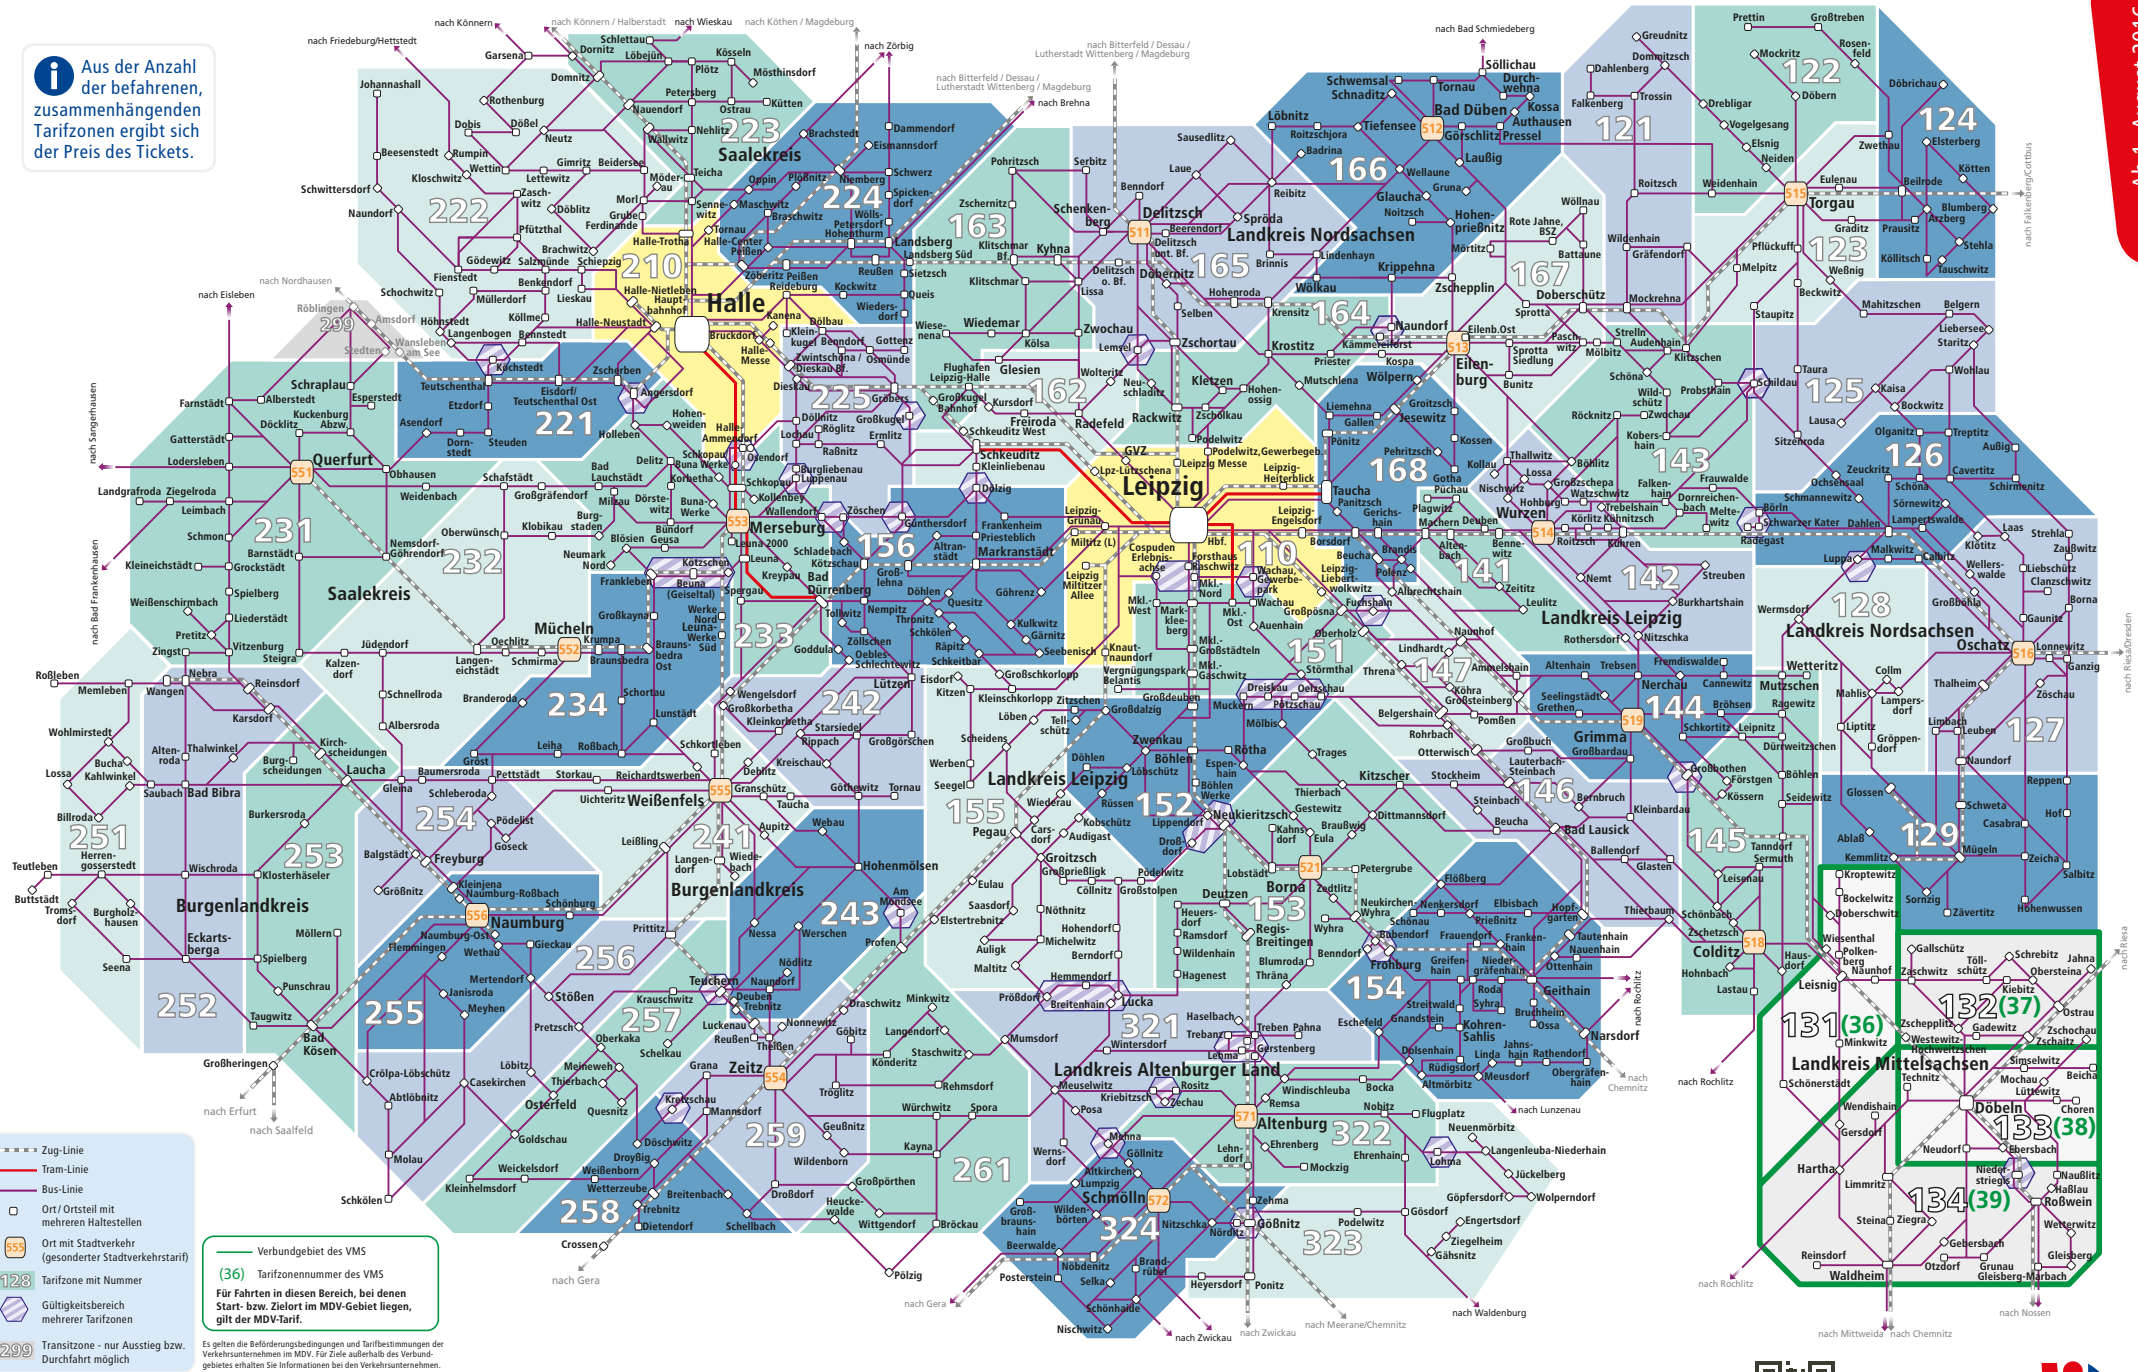

Tarifzonen im Mitteldeutschen Verkehrsverbund

i Aus der Anzahl der befahrenen, zusammenhängenden Tarifzonen ergibt sich der Preis des Tickets.

Im MDV gilt Ihr Verbundticket für

Weitere Informationen am MDV-Infotelefon 0341 91 35 35 91 oder unter www.mdv.de

Ab 1. August 2016